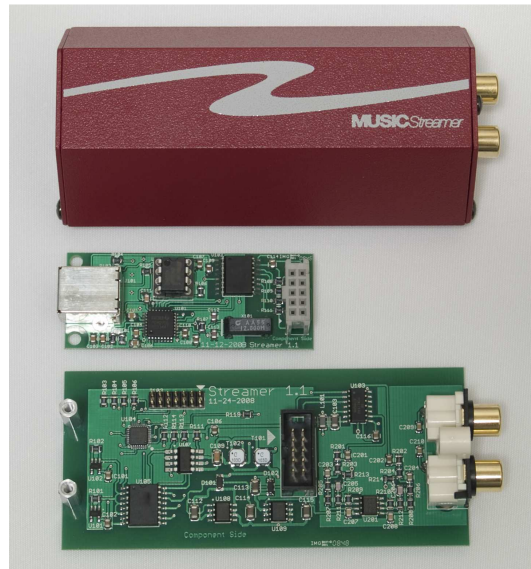

H.R.T

AHEAD IN THE WORLD

Music Streamer+ è una interfaccia musicale ad altissime prestazioni, che consente a un computer e un sistema di home entertainment di diventare partner ideali. Con la sua topologia unica, il Music Streamer+ fornisce un percorso completamente isolato tra il computer e il sistema audio. Nessun inquinamento audio dal computer, finalmente, la tua musica sarà sempre riprodotta con un suono eccezionale. Non c'è alcuna preoccupazione per l'alimentazione, poiché il Music Streamer+ preleva l'alimentazione dal Buss USB, intanto che, utilizzando un sofisticato insieme di circuiti proprietari, migliora totalmente l'alimentazione per tutti i suoi circuiti interni.